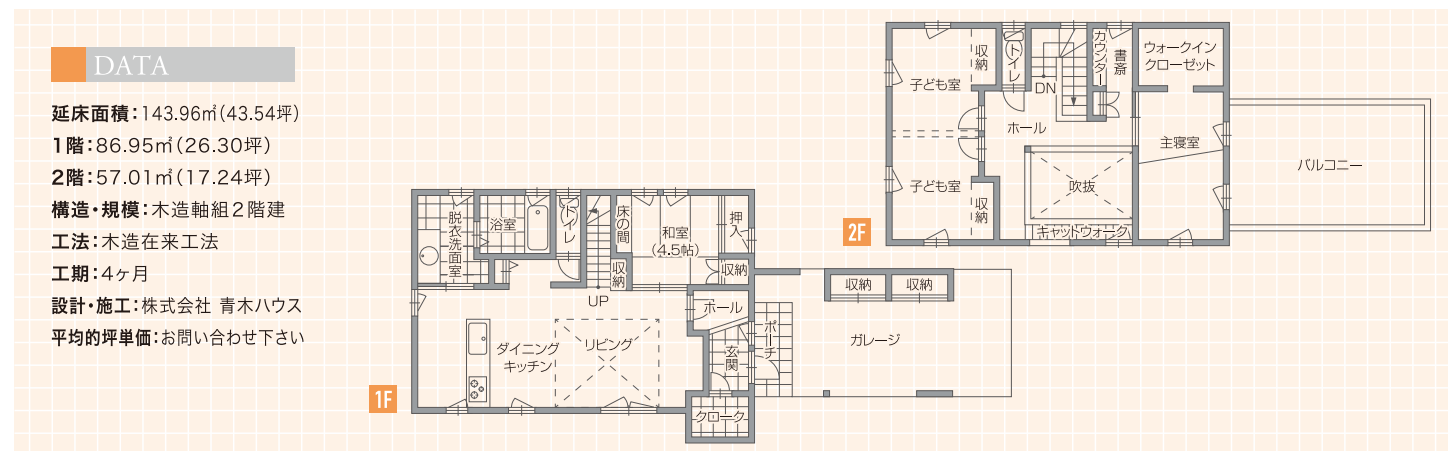

9 右手に設けられているのは、キャットウォーク。自然光があふれ、遊びに昼寝に、猫もののびと暮らせる。

7 2階、主寝室脇に設けられた書斎スペース。セミプライベート空間を創出している。

8 自然素材のあたたかさがあふれる、2階ホール。裸足で歩いて心地良い、一年中快適な住空間だ。